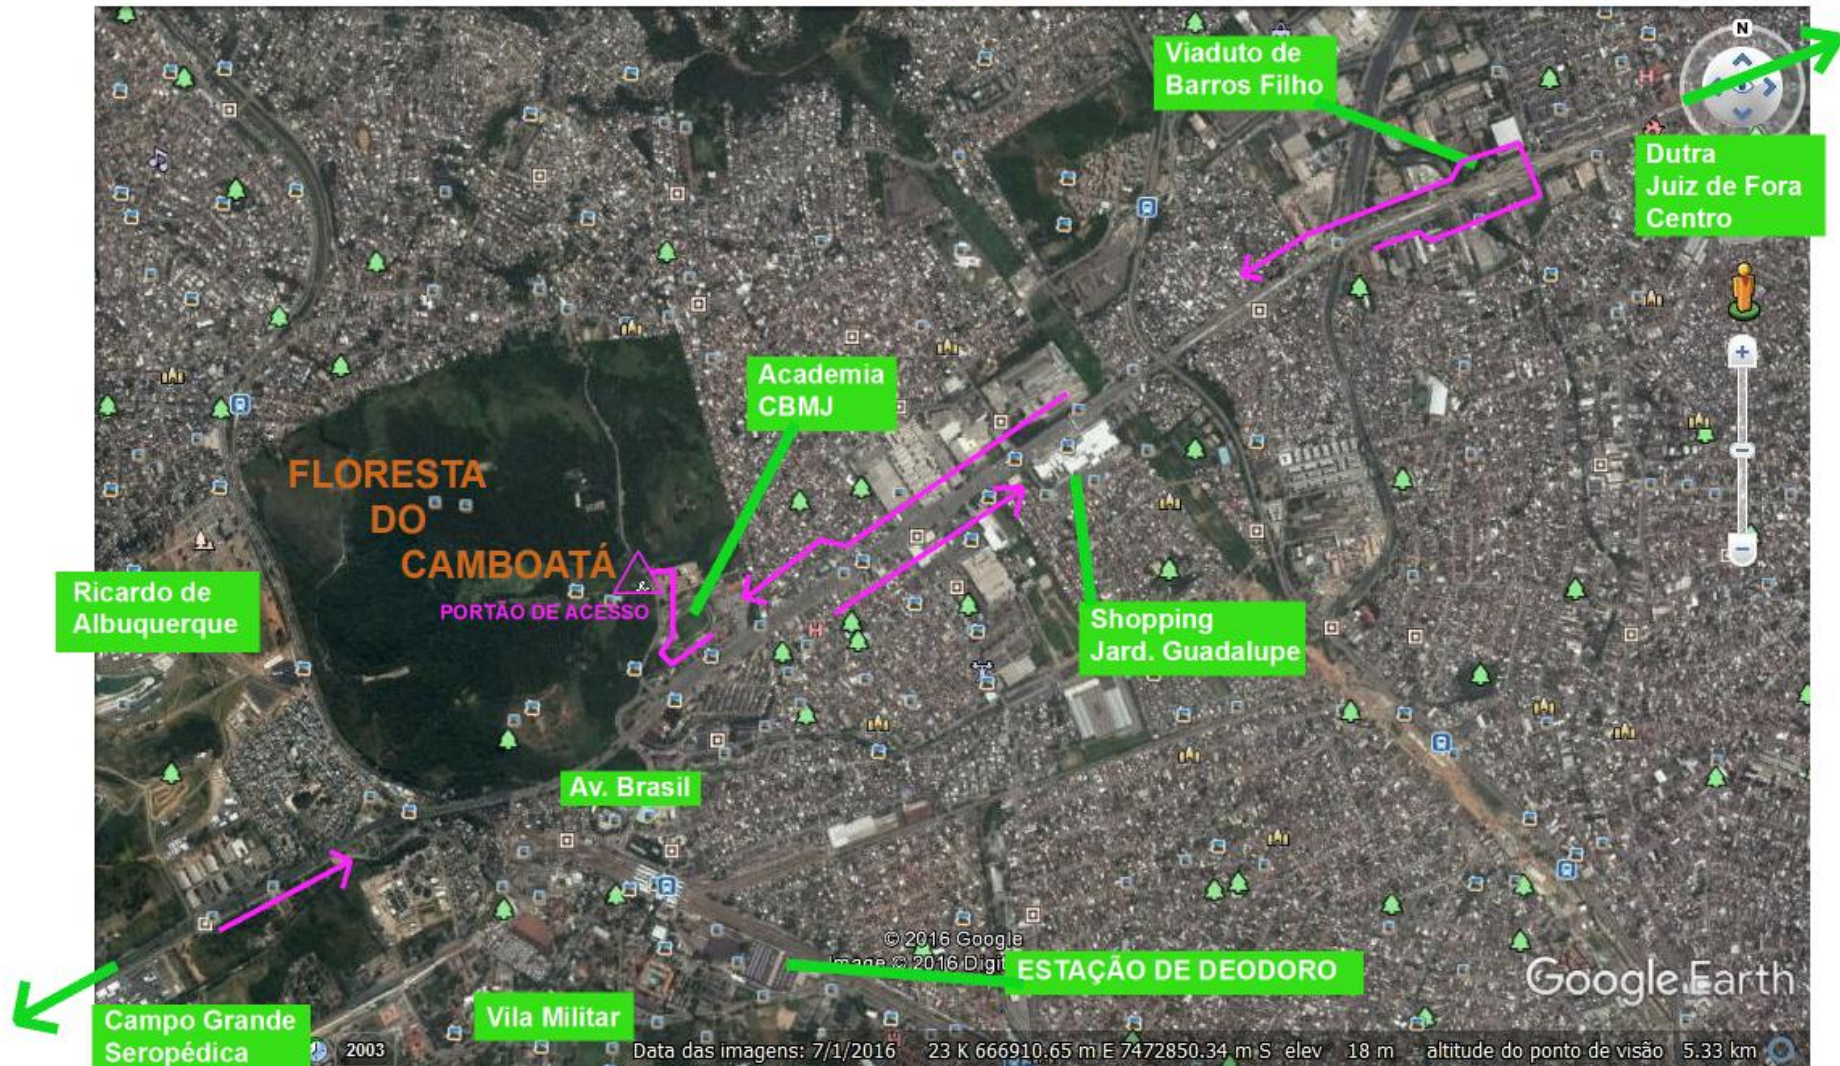

## CROQUI DE ACESSO

**OBS: O ACESSO A ESTRADA DO CAMBOATÁ QUE DÁ ACESSO AO PORTÃO DE ENTRADA DEVERÁ SER REALIZADO OBRIGATORIAMENTE PELA AV. BRASIL, SENTIDO CENTRO-CAMPO GRANDE**

- Para quem viar sentido Campo Grande-Centro, realizar o retorno no viaduto de Barros Filho
- Para quem viar do sentido Centro-Campo Grande, entrar na marginal próximo a Academia do Corpo de Bombeiros.
- Em seguida entrar à direita na estrada do Camboatá.